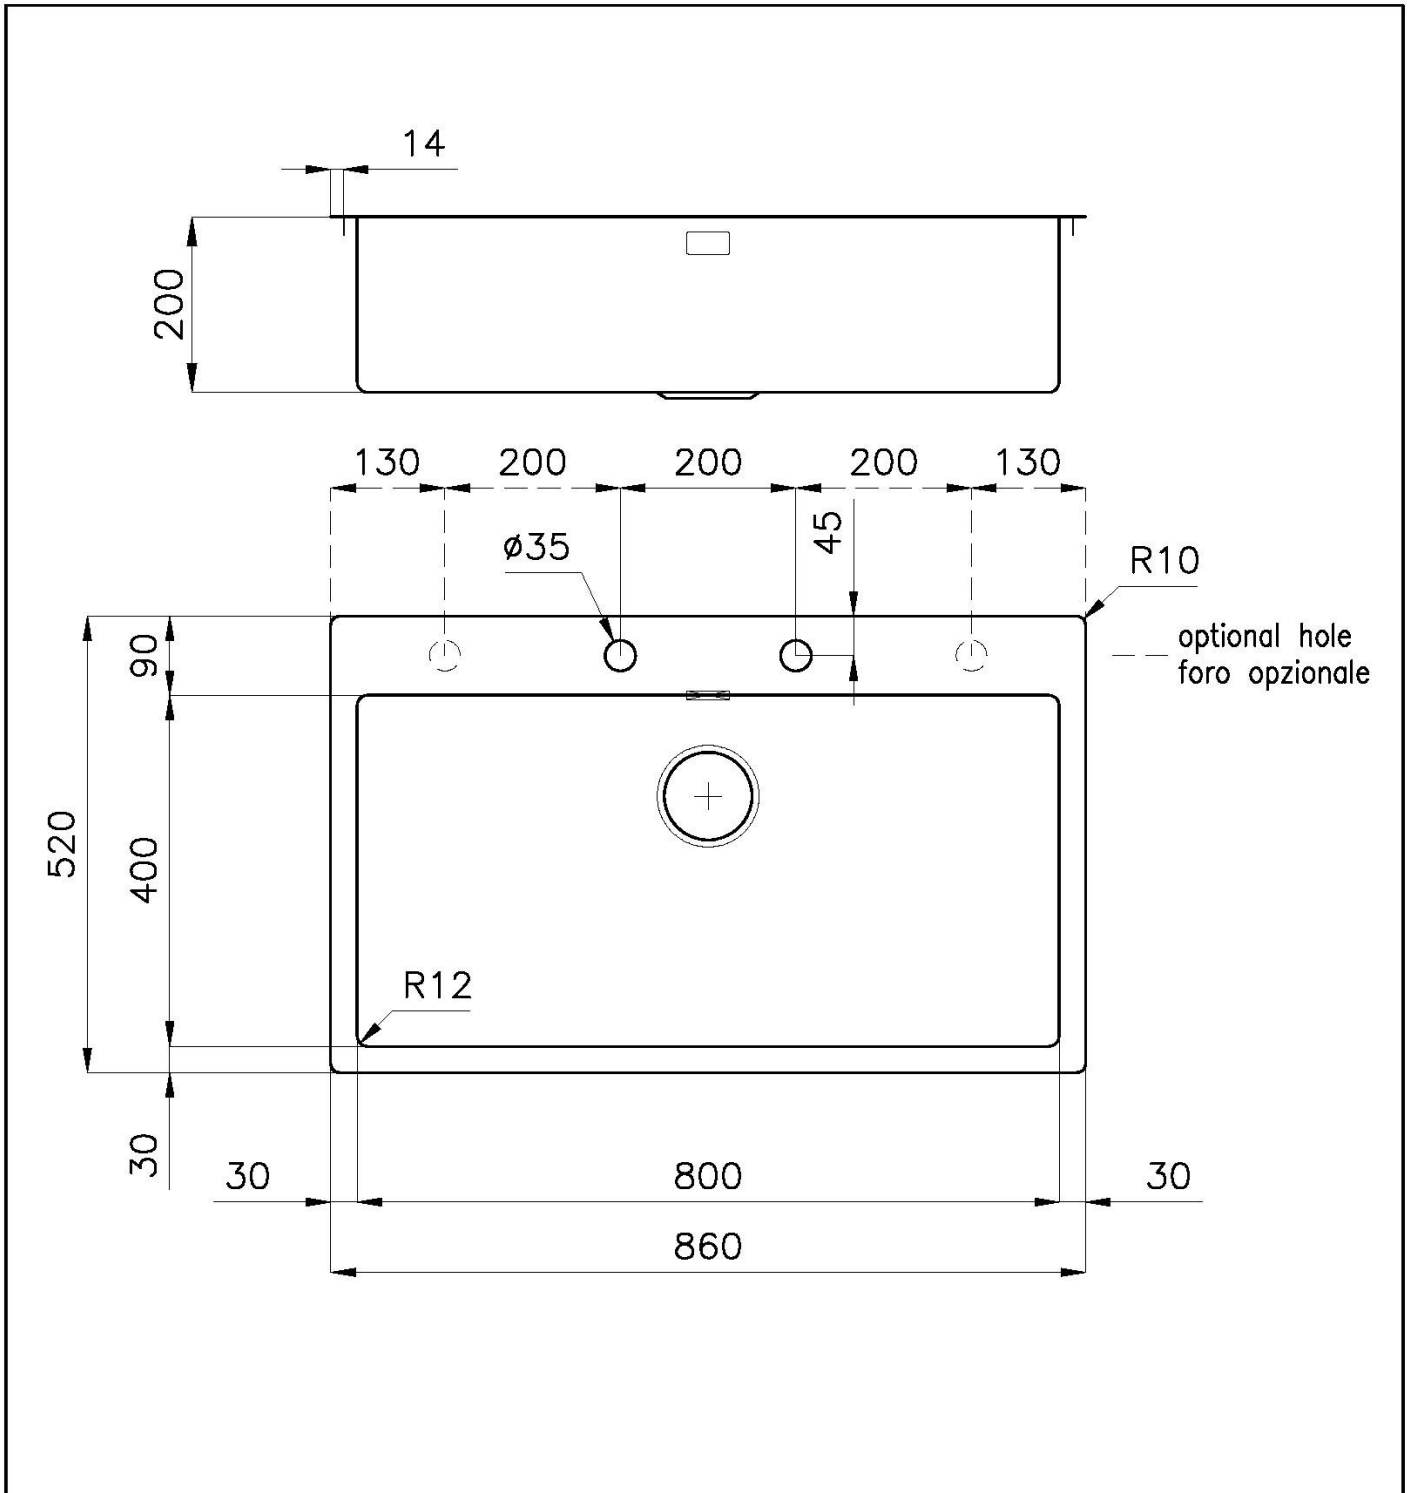

Fori Mixer

2 fori di serie - 3° e 4° foro su richiesta

Piletta

Piletta con comando automatico SPACE- PA

DATI TECNICI